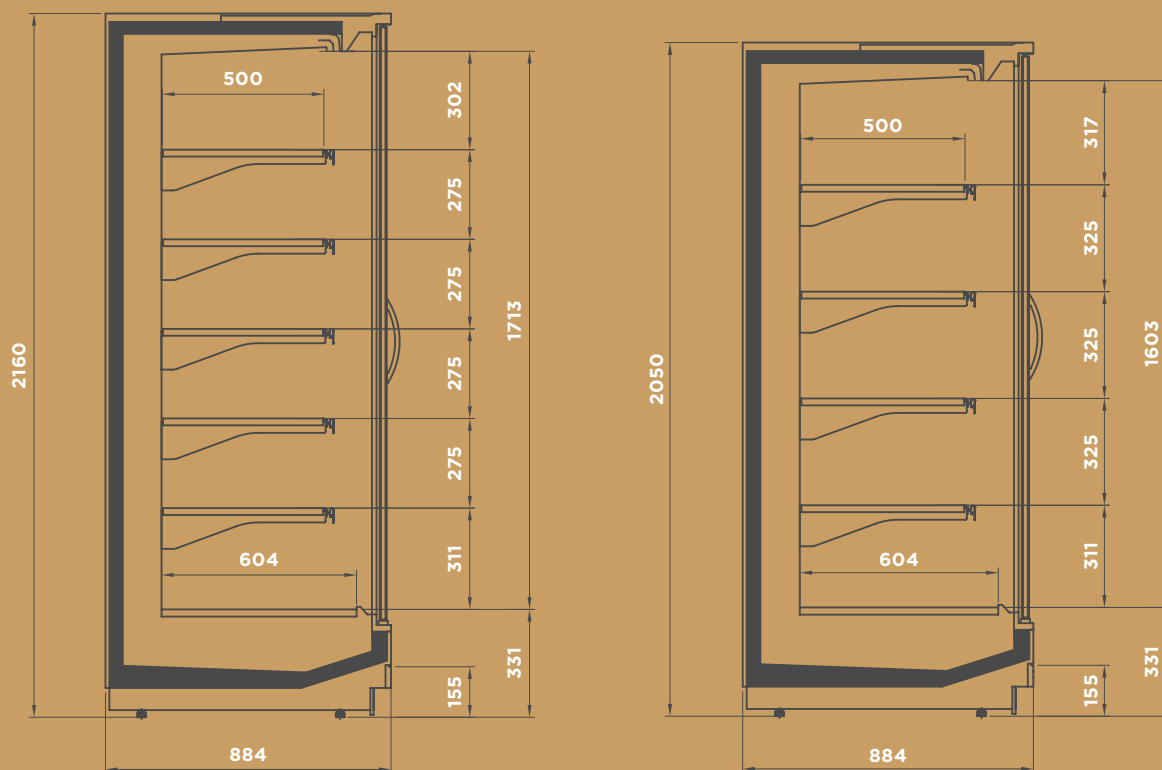

Venezia

Overview avec Portes

* Données complémentaires sur le site : www.pastorfrigor.it