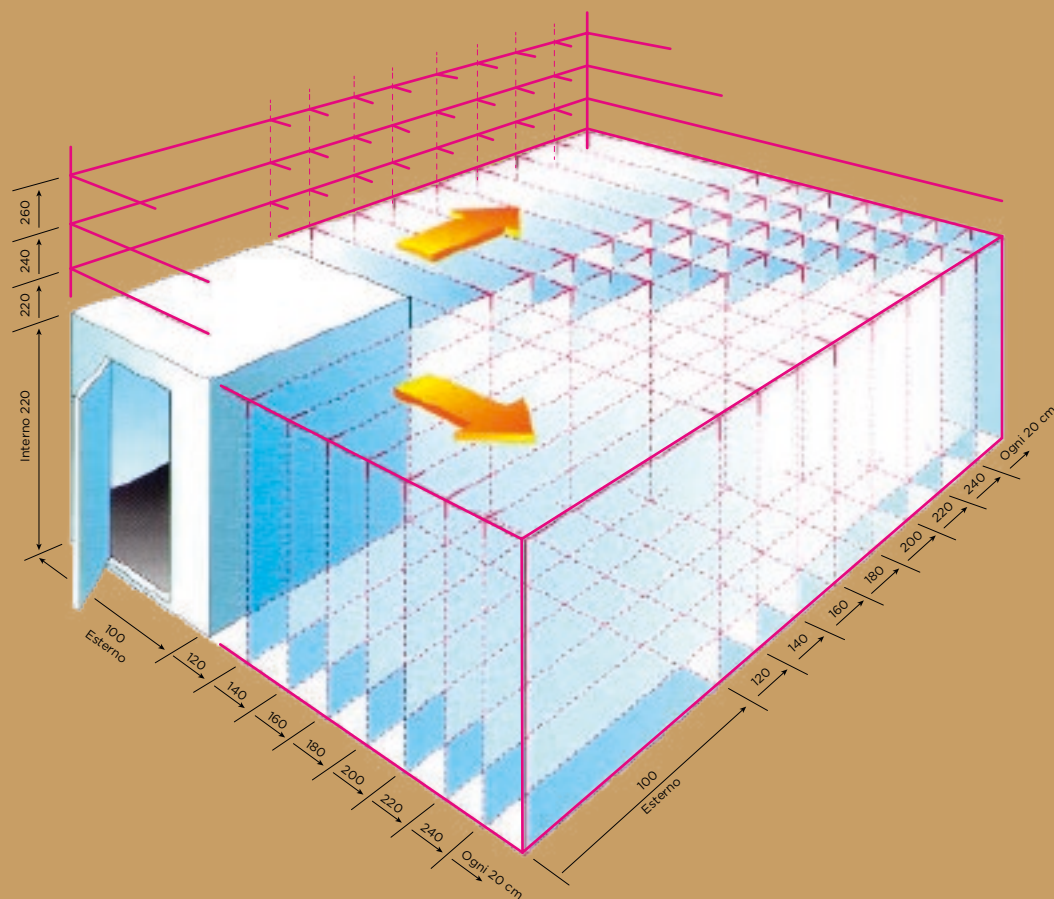

CHAMBRES FROIDES

* Données complémentaires sur le site : www.pastorfrigor.it