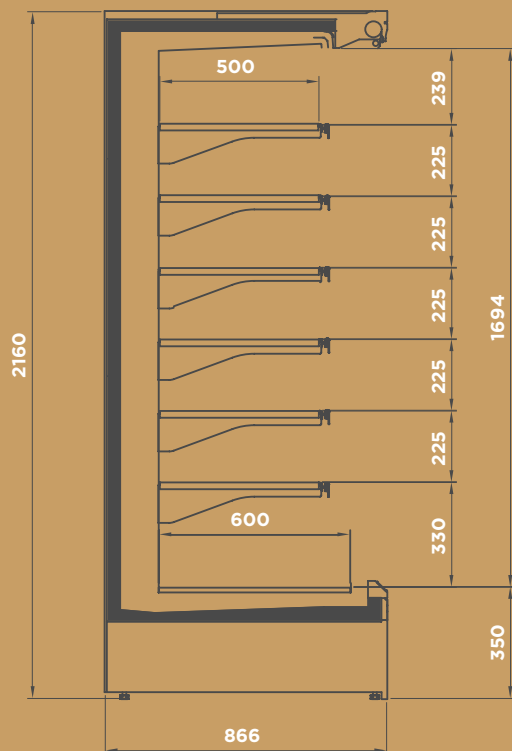

Genova Overview

Ouvert R290