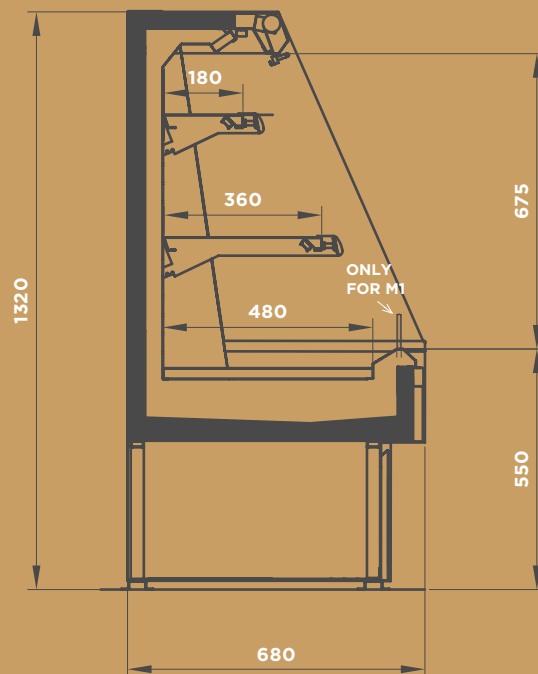

Sara

CATEGORIES COMMERCIALES*

DONNEES TECHNIQUES*

Groupe
logé

Ventilé

DIFFERENTES DIMENSIONS*

L: 625 - 937 - 1250 - 1875

H: 130 - 140 - 150 - 160

REFRIGERANT*

Valve thermostatique pour tous
les réfrigérants

* Données complémentaires sur le site : www.pastorfrigor.it