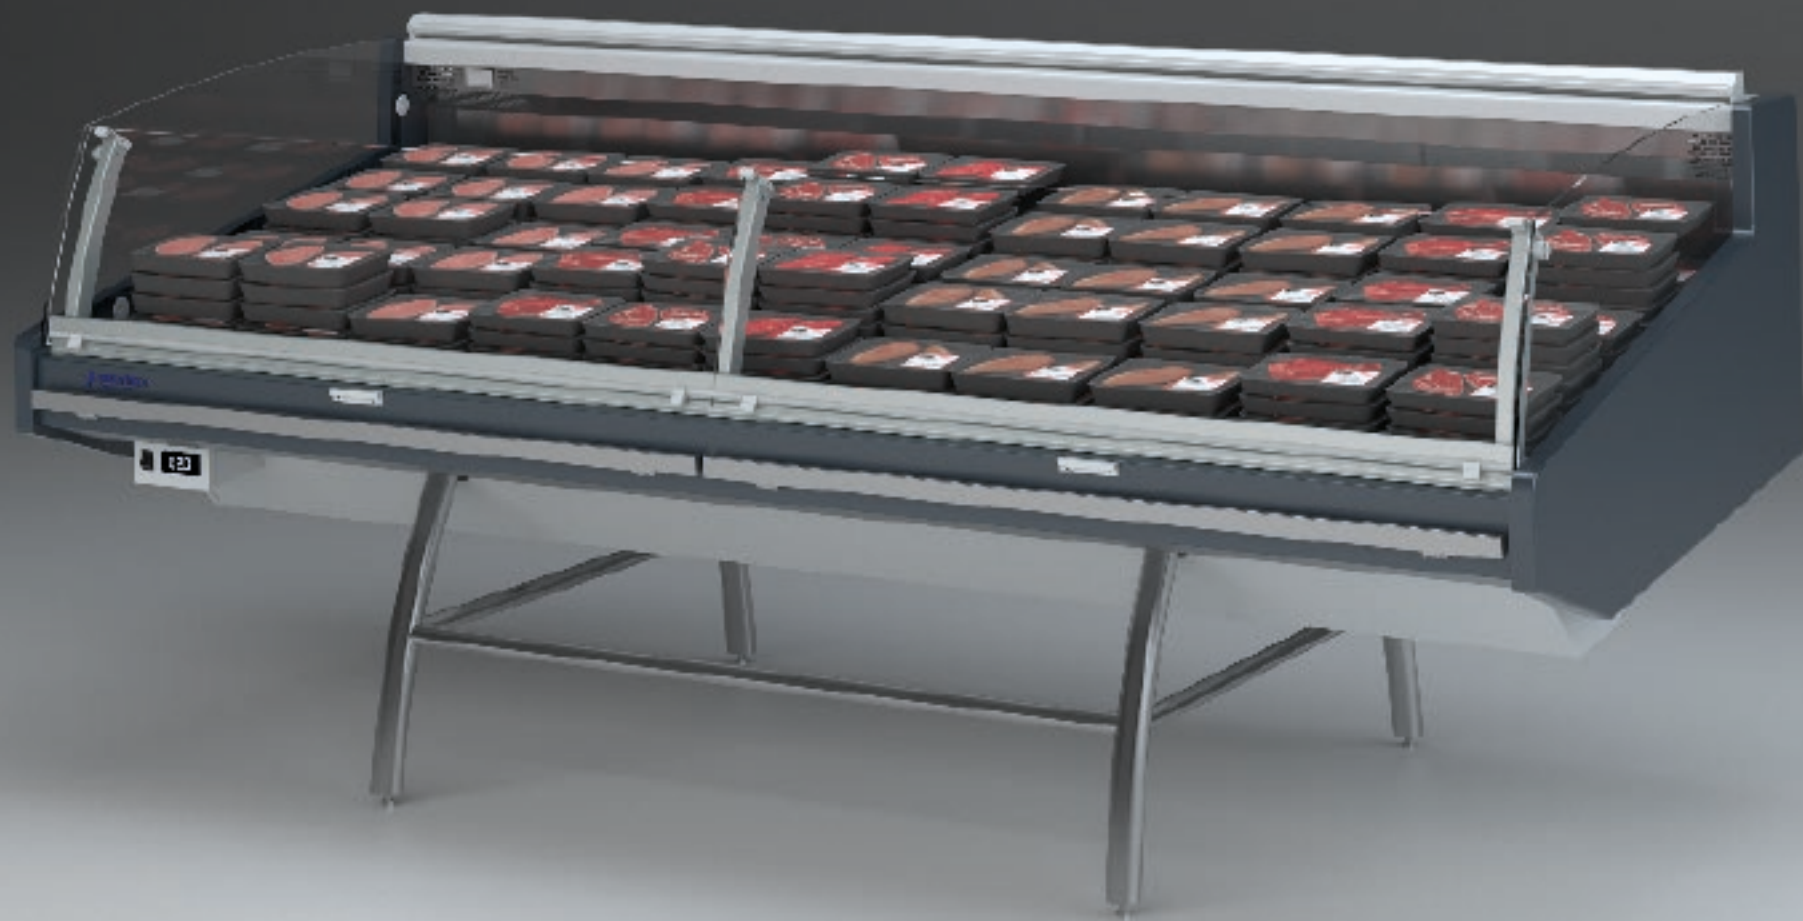

SERVICE TRADITIONNEL