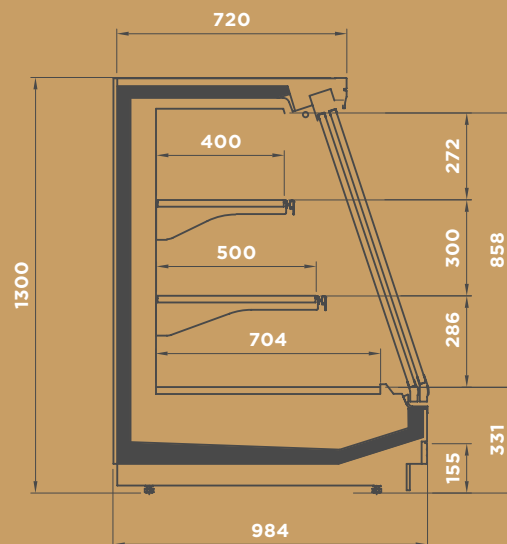

Venezia Overview

Bas avec portes