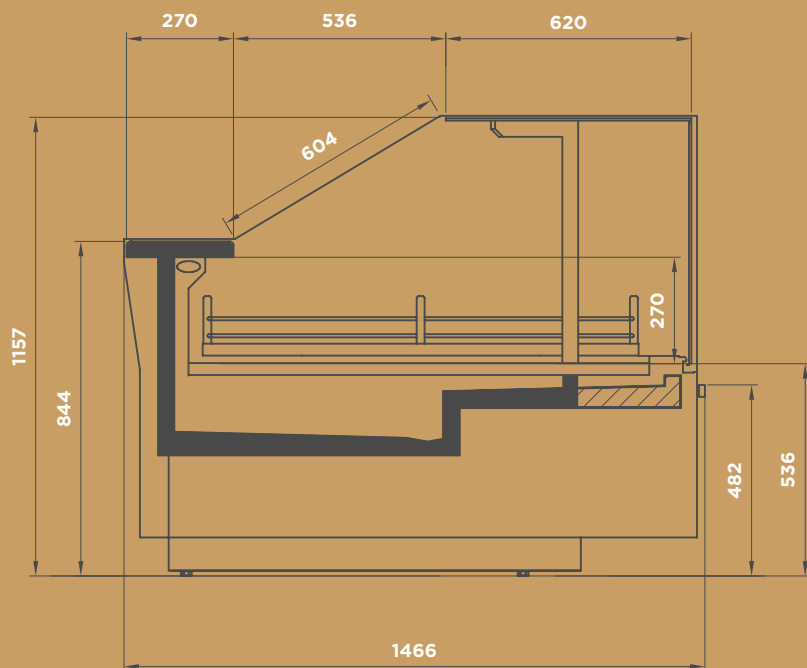

Admiral Sphera

* Données complémentaires sur le site : www.pastorfrigor.it

CATEGORIES COMMERCIALES *

DONNEES TECHNIQUES*

Sans groupe

Ventilation
anti-buée

LED

Ventilateur
basse conso

DIFFERENTES DIMENSIONS*

L: 1250

DIFFERENTES VERSIONS*

Poisson sur glace

REFRIGERANT*

Valve thermostatique pour tous les réfrigérants et également CO2