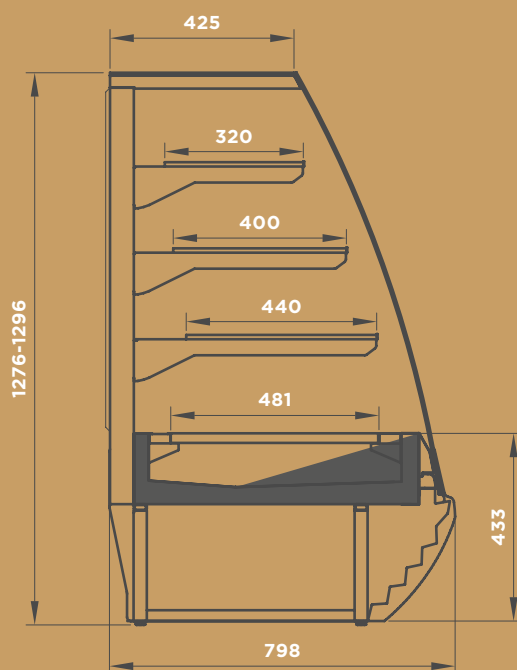

Linda

CATEGORIES COMMERCIALES *

DONNEES TECHNIQUES*

Sans groupe

Groupe
logé

Ventilée

DIFFERENTES DIMENSIONS*

L: 625 - 937 - 1250
45°E

DIFFERENTES VERSIONS*

Pâtisserie -Pain-Snacking

REFRIGERANT*

Valve thermostatique pour tous
les réfrigérants

* Données complémentaires sur le site : www.pastorfrigor.it