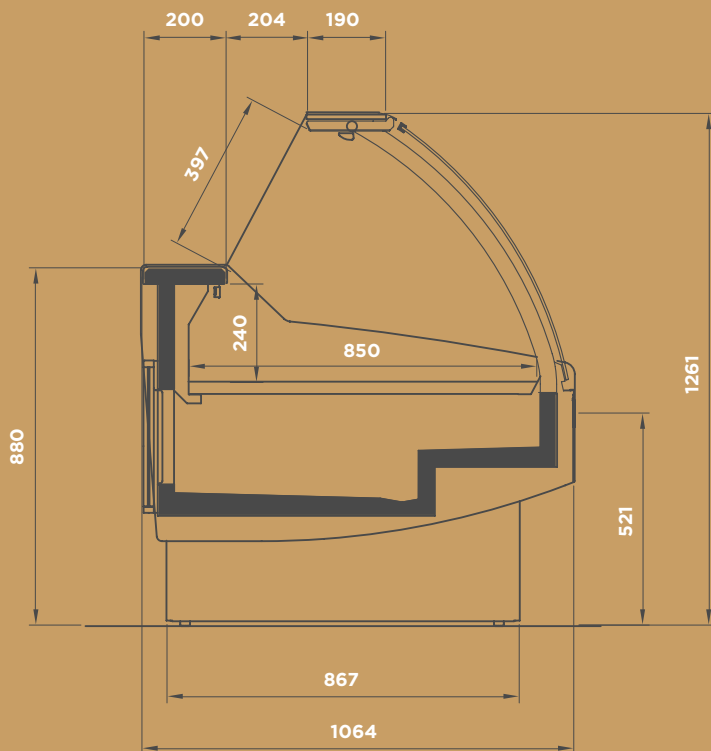

Eskimo Vc

* Données complémentaires sur le site : www.pastorfrigor.it

CATEGORIES COMMERCIALES*

DONNEES TECHNIQUES*

Sans groupe

groupe logé

LED

Ventilateur
basse conso

Résistance
anti-buée

Réfrigérant

DIFFERENTES DIMENSIONS*

L: 937 - 1250 - 1875 - 2500 - 3125 - 3750
90° INT/ EXT - 45° INT/ EXT

DIFFERENTES VERSIONS*

Meuble chaud
Poisson
Pâtisserie
Basse température
Pain
Angle sphérique
Multi semi vertical

REFRIGERANT*

Valve thermostatique pour tous les réfrigérants et également R 290 ou CO2