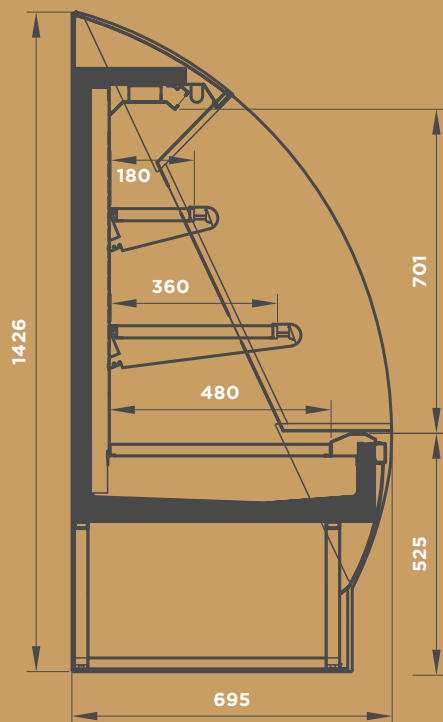

Sara

CATEGORIES COMMERCIALES*

DONNEES TECHNIQUES*

Groupe
logé

Ventilé

DIFFERENTES DIMENSIONS*

L: 625 - 937 - 1250 - 1875

H: 130 - 140 - 150 - 160