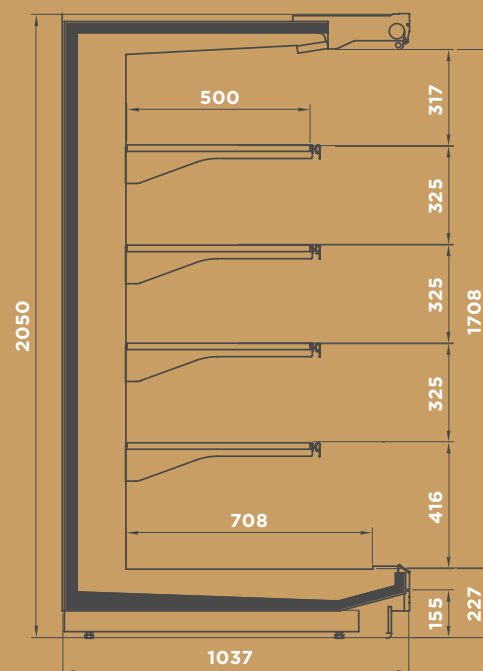

Verona Overview

OUVERT