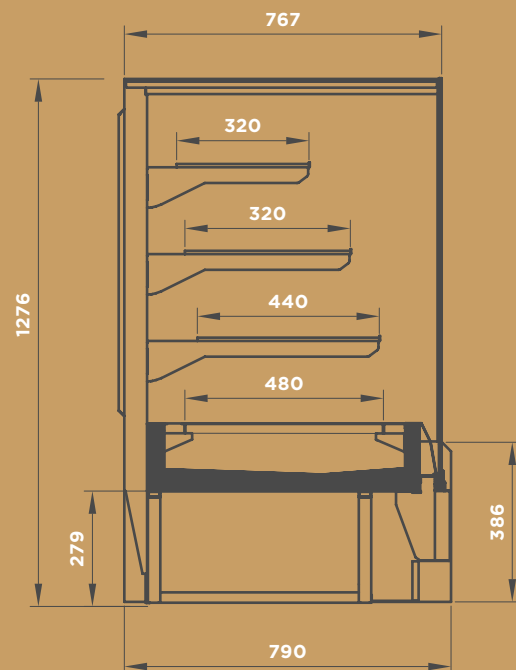

Linda

CATEGORIES COMMERCIALES *

DONNEES TECHNIQUES*

Sans groupe

Groupe
logé

Ventilée

DIFFERENTES DIMENSIONS*

L: 625 - 937 - 1250
45°E

DIFFERENTES VERSIONS*

Pâtisserie -Pain-Snacking

REFRIGERANT*

Valve thermostatique pour tous
les réfrigérants

* Données complémentaires sur le site : www.pastorfrigor.it