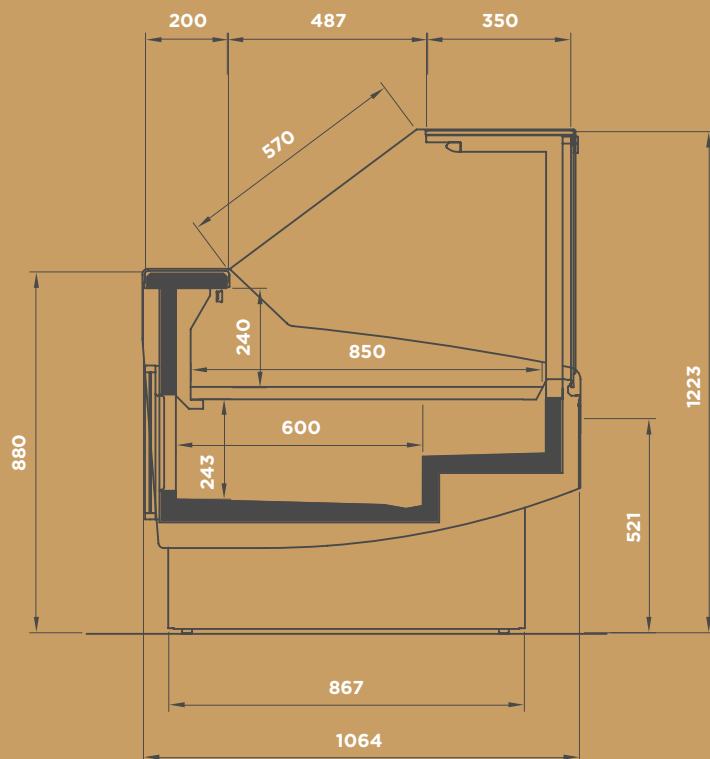

Eskimo Vdr

* Données complémentaires sur le site : www.pastorfrigor.it

CATEGORIES COMMERCIALES *

DONNEES TECHNIQUES*

Sans
groupe

Groupe
logé

LED

Ventilateur
basse conso

Résistance
anti-buée

Réfrigérant

DIFFERENTES DIMENSIONS*

L: 937 - 1250 - 1875 - 2500 - 3125 - 3750
90° INT/ EXT - 45° INT/ EXT

DIFFERENTES VERSIONS*

Meuble chaud
Poisson
Pâtisserie
basse température
Angle cylindrique
Semi vertical
Pain

REFRIGERANT*

Valve thermostatique pour tous les réfrigérants et également R 290 ou CO2