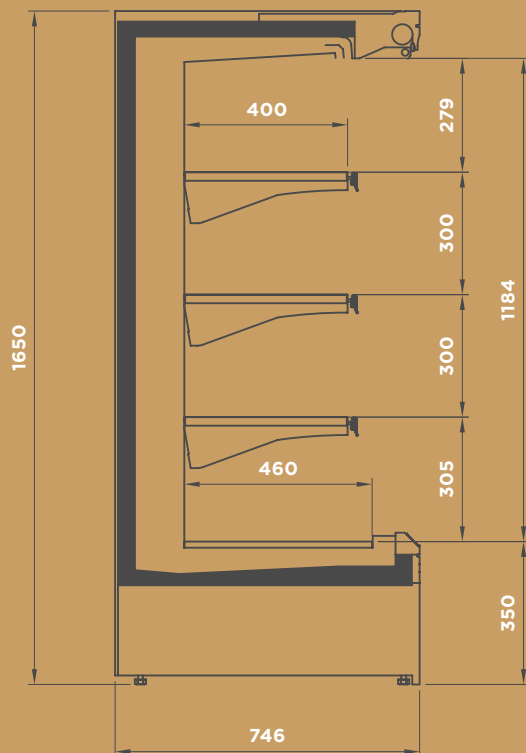

Genova Overview H165 ouvert

* Données complémentaires sur le site : www.pastorfrigor.it