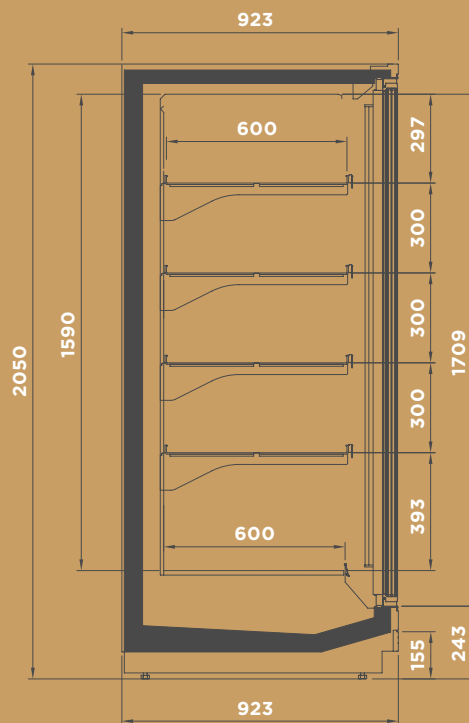

Torino Overview

CATEGORIES COMMERCIALES *

DONNEES TECHNIQUES*

Sans
groupe

Ventilé

DIFFERENTES DIMENSIONS*

L: 785 - 1560 - 2341 - 3120 - 3899

D: 90

H: 205 - 216

REFRIGERANT*

Valve thermostatique pour tous les réfrigérants et également CO2

* Données complémentaires sur le site : www.pastorfrigor.it