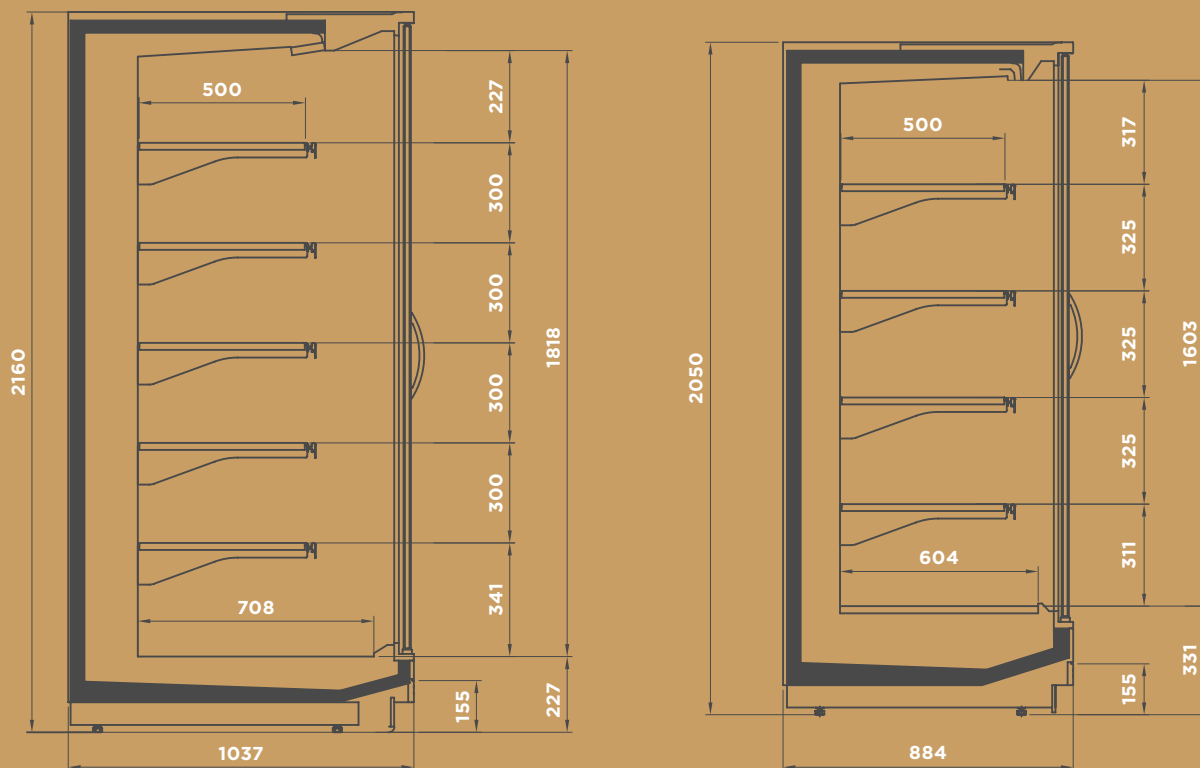

Verona

Overview avec portes

* Données complémentaires sur le site : www.pastorfrigor.it