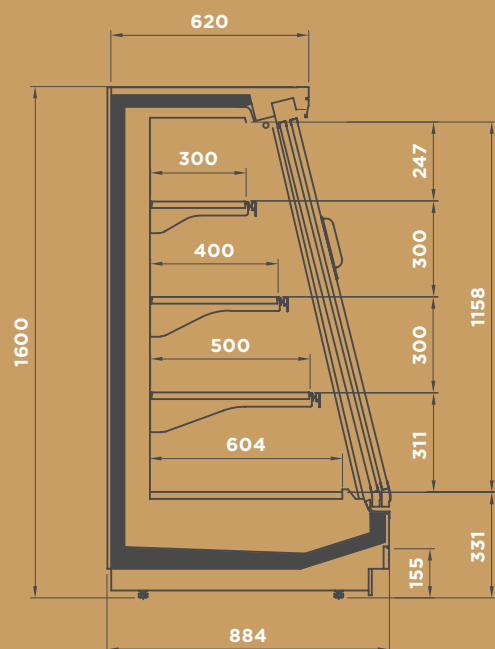

Venezia Overview

Bas avec portes