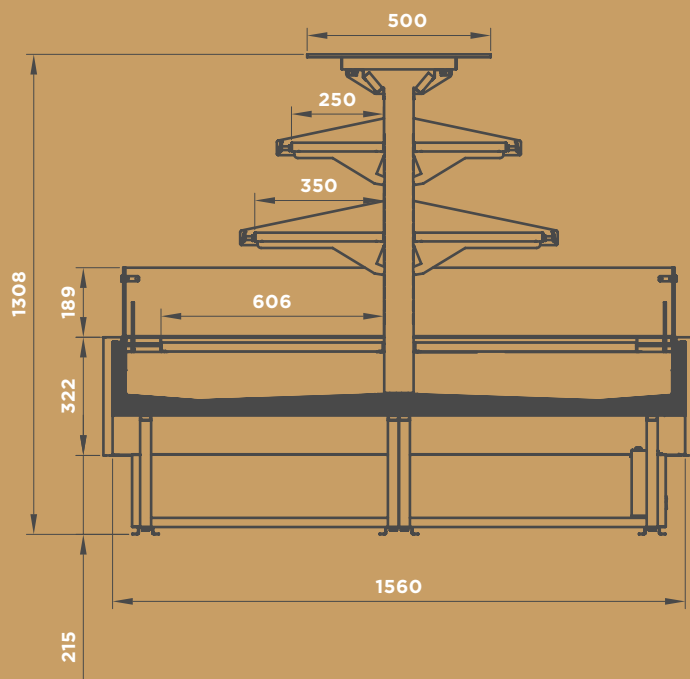

Conv

* Données complémentaires sur le site : www.pastorfrigor.it

CATEGORIES COMMERCIALES*

DONNEES TECHNIQUES*

Groupe
logé

Ventilé

DIFFERENTES DIMENSIONS*

L: 1250 - 1875

REFRIGERANT*

Valve thermostatique pour tous
les réfrigérants