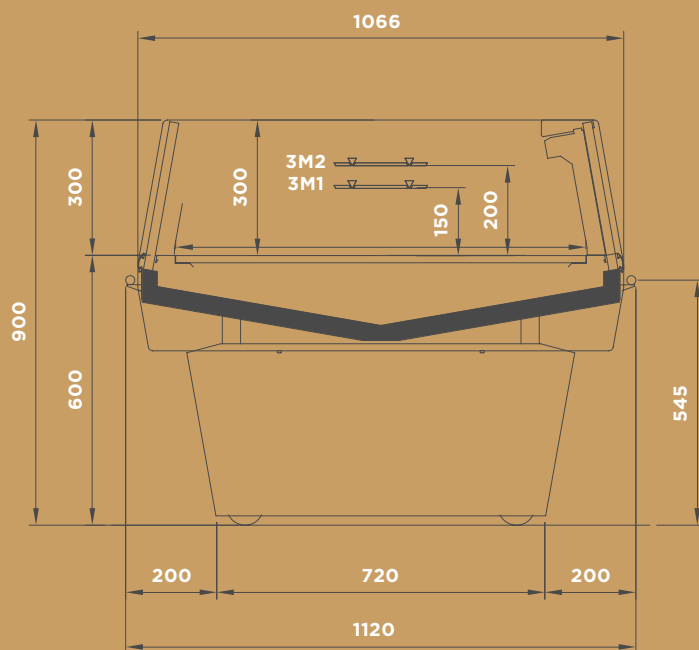

Panarea NG

* Données complémentaires sur le site : www.pastorfrigor.it