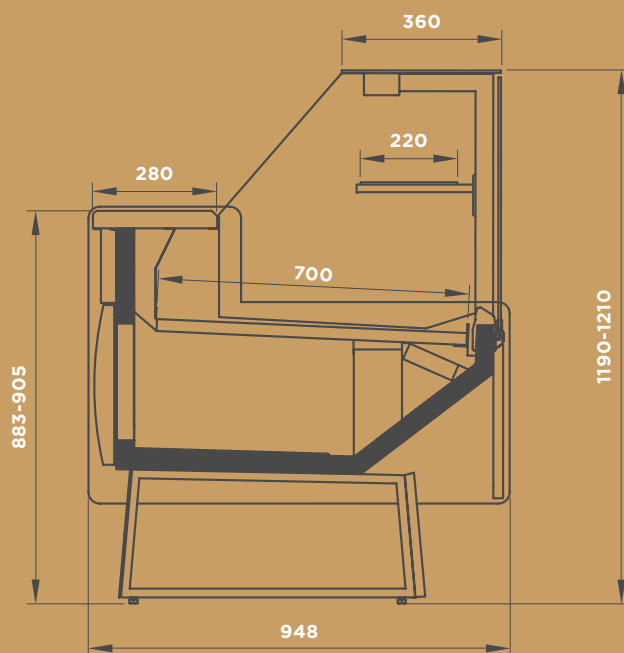

Zita mini

* Données complémentaires sur le site : www.pastorfrigor.it

CATEGORIES COMMERCIALES *

DONNEES TECHNIQUES*

Sans
groupe

Groupe
logé

Ventilée

Réfrigérant

DIFFERENTES DIMENSIONS*

L: 937 - 1250 - 1875 - 2500 - 3125
90° INT/ EXT - 45° INT/ EXT

DIFFERENTES VERSIONS*

Section chaude
Pain

REFRIGERANT*

Valve thermostatique pour tous les réfrigérants