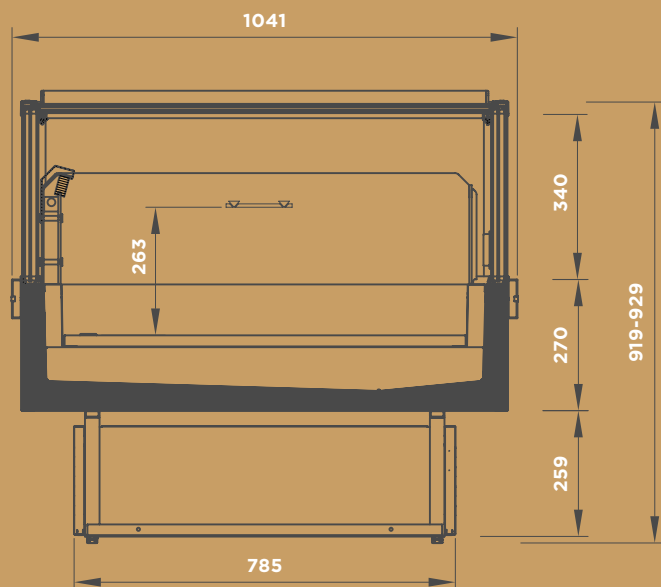

Felix Q

* Données complémentaires sur le site : www.pastorfrigor.it

CATEGORIES COMMERCIALES*

DONNEES TECHNIQUES*

Groupe
logé

Ventilé

Réfrigérant

DIFFERENTES DIMENSIONS*

L: 1390 - 1540 - 1990 - 2590

DIFFERENTES VERSIONS*

Sans groupe

Led

Bi temperature

REFRIGERANT*

Valve thermostatique pour tous
les réfrigérants ,
R290 en groupe logé