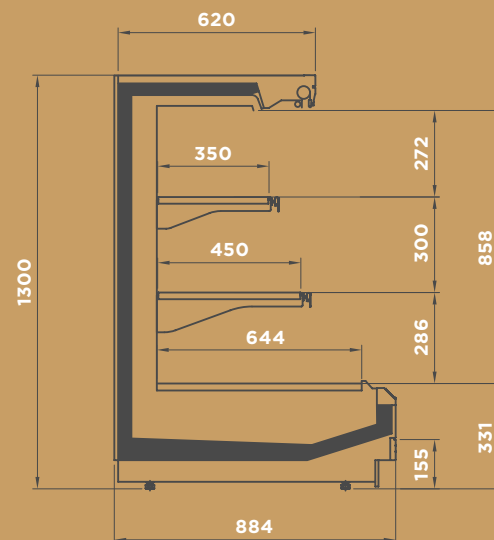

L: 1250 - 1875 - 2500 - 3750

D: 90 - 100 - 110

H: 205 - 216

REFRIGERANT*

Valve thermostatique pour
tous les réfrigérants et
également CO2

Version: H 160

Version: H 130

Venezia Overview Bas