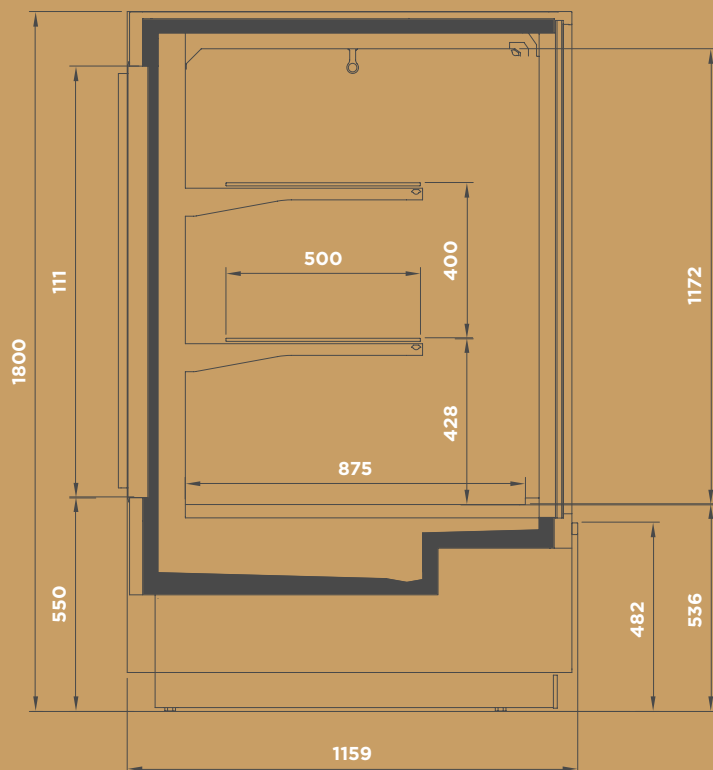

Admiral Tour

* Données complémentaires sur le site : www.pastorfrigor.it

CATEGORIES COMMERCIALES *

DONNEES TECHNIQUES*

Sans groupe

Ventilation
anti-buée

Eclairage
LED

Ventilateur
basse conso

DIFFERENTES DIMENSIONS*

L: 1250

REFRIGERANT*

Valve thermostatique pour tous
les réfrigérants et également
CO2