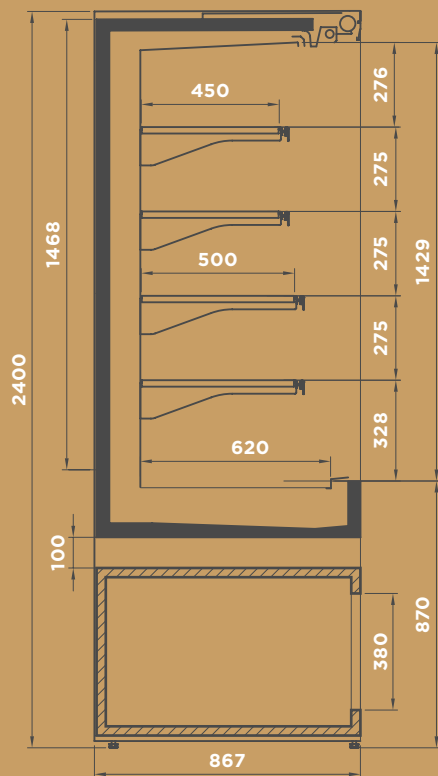

Roma

CATEGORIES COMMERCIALES *

DONNEES TECHNIQUES*

Sans
groupe

Groupe
logé

Ventilé

DIFFERENTES DIMENSIONS*

L: 1250 - 1875 - 2500

D: 85

H: 216 - 240

REFRIGERANT*

Valve thermostatique pour tous les réfrigérants et également CO2 R290 en groupe logé

* Données complémentaires sur le site : www.pastorfrigor.it