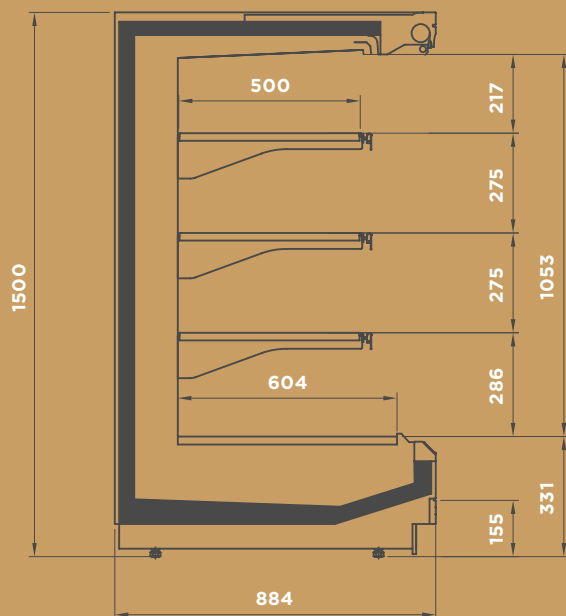

Venezia Overview H150 ouvert

* Données complémentaires sur le site : www.pastorfrigor.it