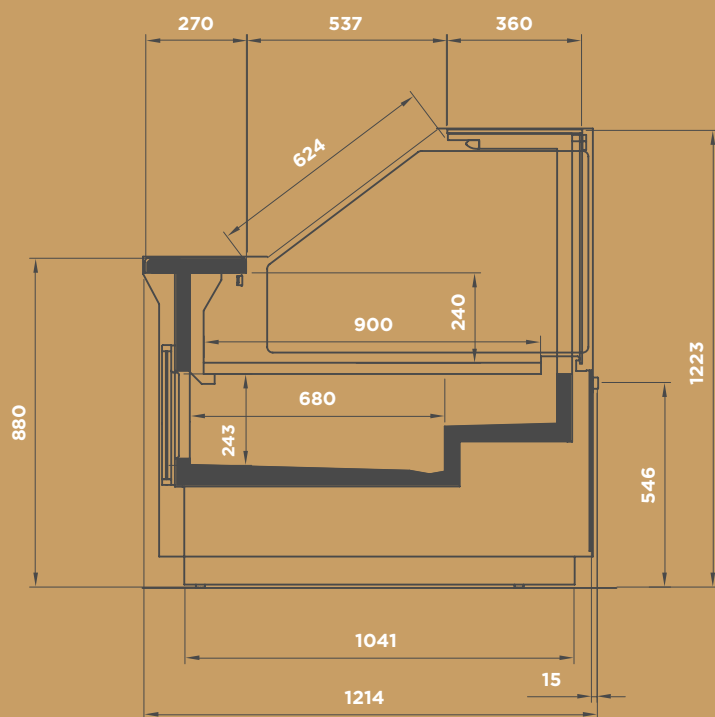

Prince Vdr

CATEGORIES COMMERCIALES *

DONNEES TECHNIQUES*

Sans
groupe

Groupe
logé

LED

Ventilateur
basse conso

Résistance
anti-buée

Réfrigérant

Ventilation
anti-buée

DIFFERENTES DIMENSIONS*

L: 937 - 1250 - 1875 - 2500 - 3125 - 3750
90° INT/ EXT - 45° INT/ EXT

DIFFERENTES VERSIONS*

Version chaude
Pâtisserie
Basse température
Pain
Angle cylindrique
Semi vertical

REFRIGERANT*

Valve thermostatique pour tous les réfrigérants et également R 290 ou CO2

* Données complémentaires sur le site : www.pastorfrigor.it