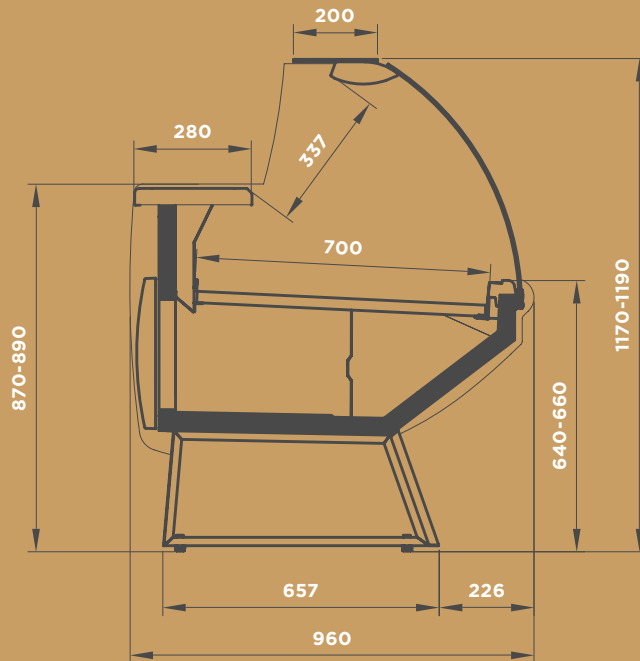

Kristina

* Données complémentaires sur le site : www.pastorfrigor.it

CATEGORIES COMMERCIALES *

DONNEES TECHNIQUES *

Groupe
logé

Ventilateur
basse conso

DIFFERENTES DIMENSIONS*

L: 1250 - 1875

DIFFERENTES VERSIONS*

Pain

REFRIGERANT*

Valve thermostatique pour tous
les réfrigérants