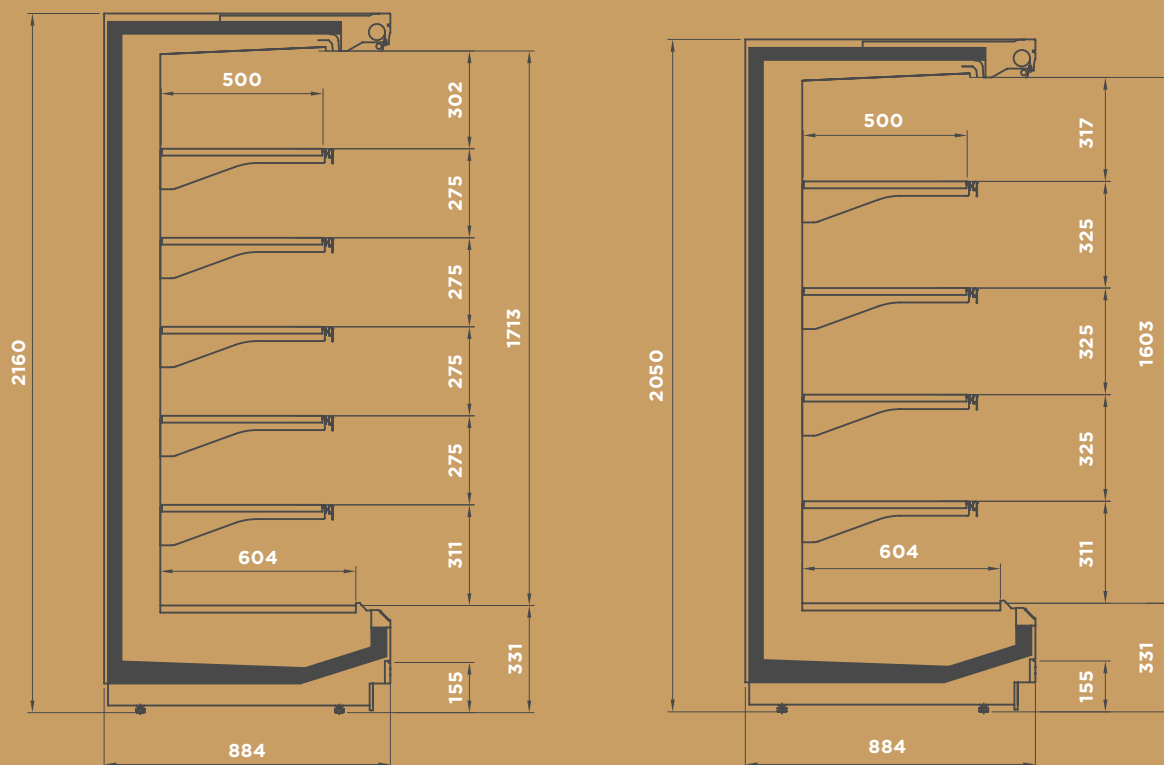

Venezia

Overview Ouvert

* Données complémentaires sur le site : www.pastorfrigor.it