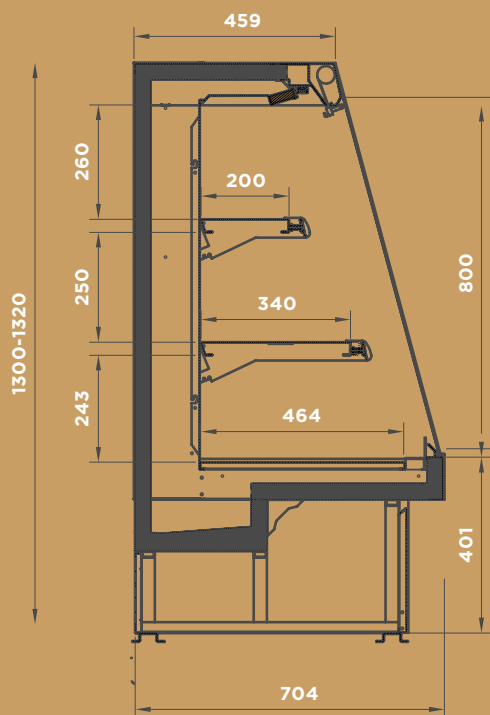

Ventilé

DIFFERENTES DIMENSIONS*

L: 785 - 1560 - 2341 - 3120 - 3899

D: 75

H: 150

REFRIGERANT*

Valve thermostatique pour tous les réfrigérants et également CO2

Sofia