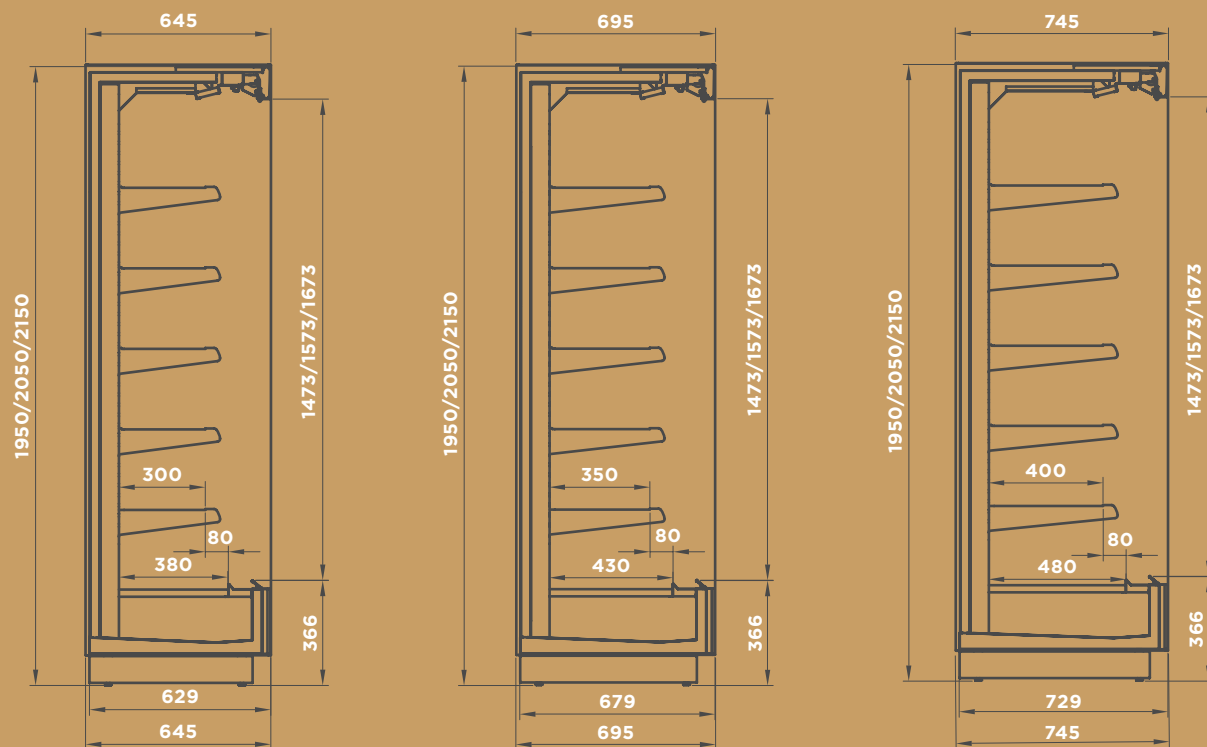

Kalifornia Q

* Données complémentaires sur le site : www.pastorfrigor.it