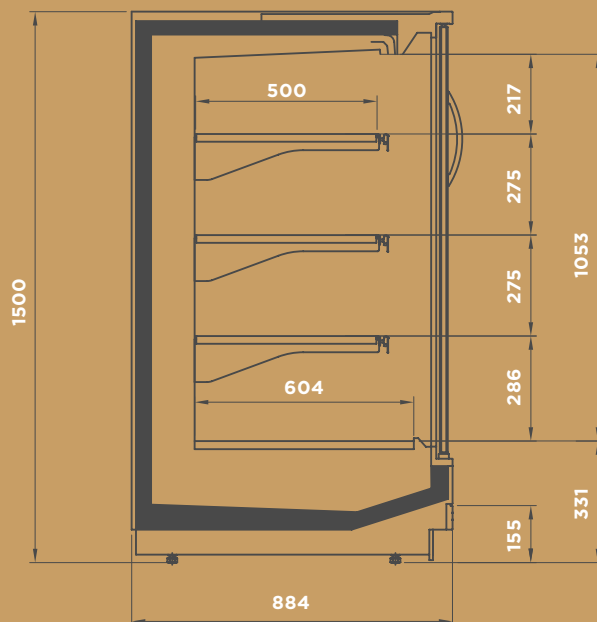

Venezia Overview H150 avec portes

* Données complémentaires sur le site : www.pastorfrigor.it