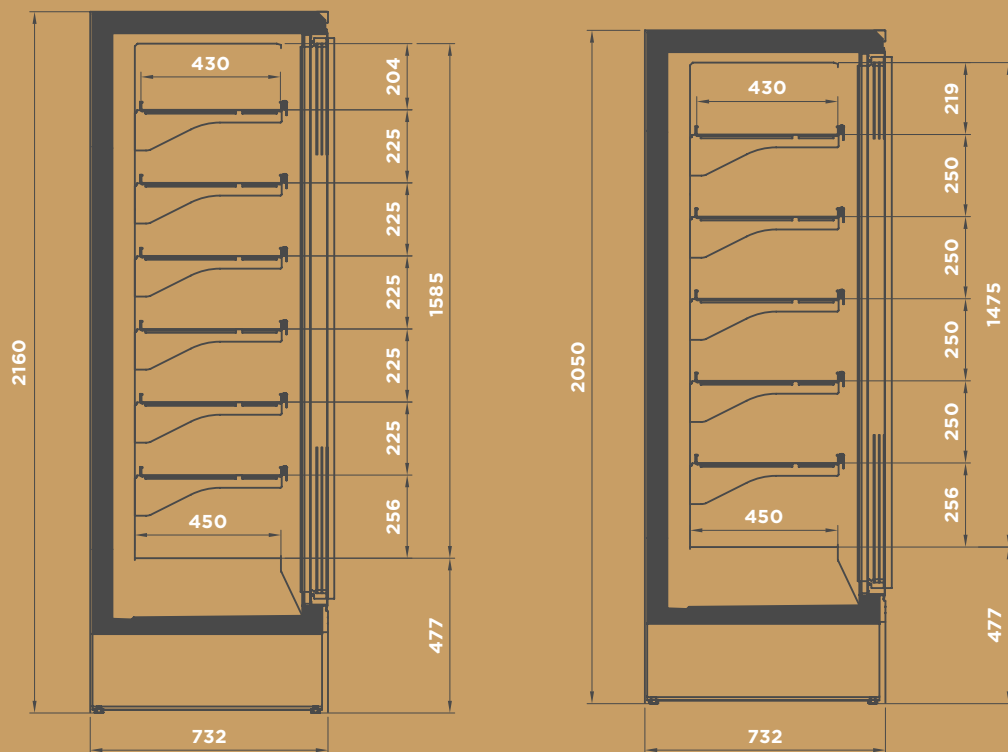

Genova Overview BT

* Données complémentaires sur le site : www.pastorfrigor.it

CATEGORIES COMMERCIALES *

DONNEES TECHNIQUES*

Groupe
logé

Ventilateur
basse conso

LED

Réfrigérant

DIFFERENTES DIMENSIONS*

L: 625 - 780 - 1250 - 1560

1875 - 2340

D: 75

H: 205 - 216

DIFFERENTES VERSIONS*

Circuit sur boucle d'eau

REFRIGERANT*

Valve thermostatique pour tous
les réfrigérants et également
CO2 .

R290 en groupe logé