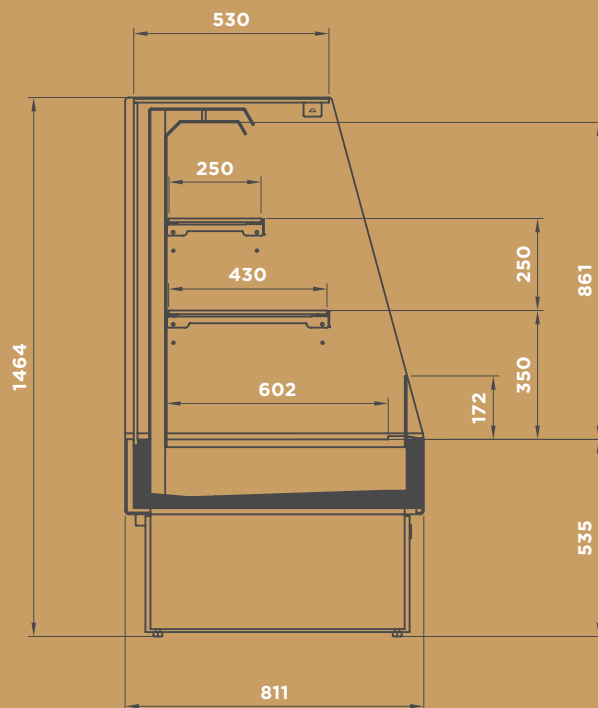

Pangea

* Données complémentaires sur le site : www.pastorfrigor.it