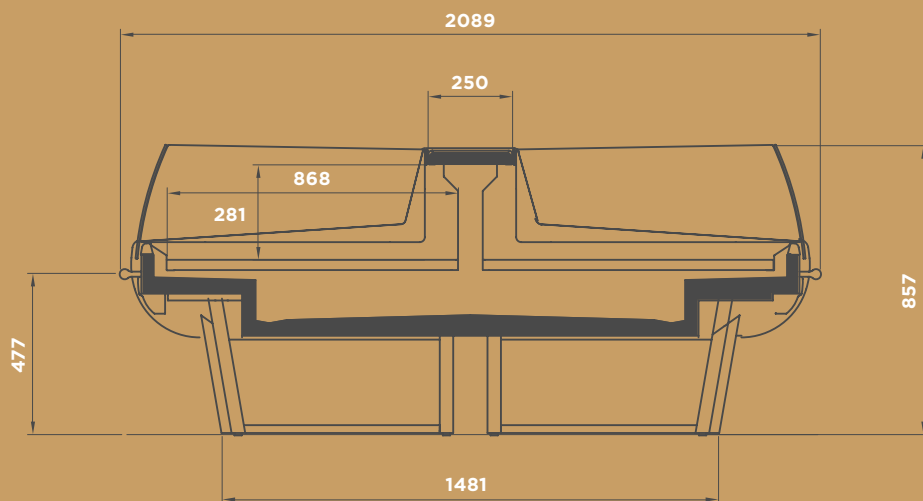

Isola King

* Données complémentaires sur le site : www.pastorfrigor.it