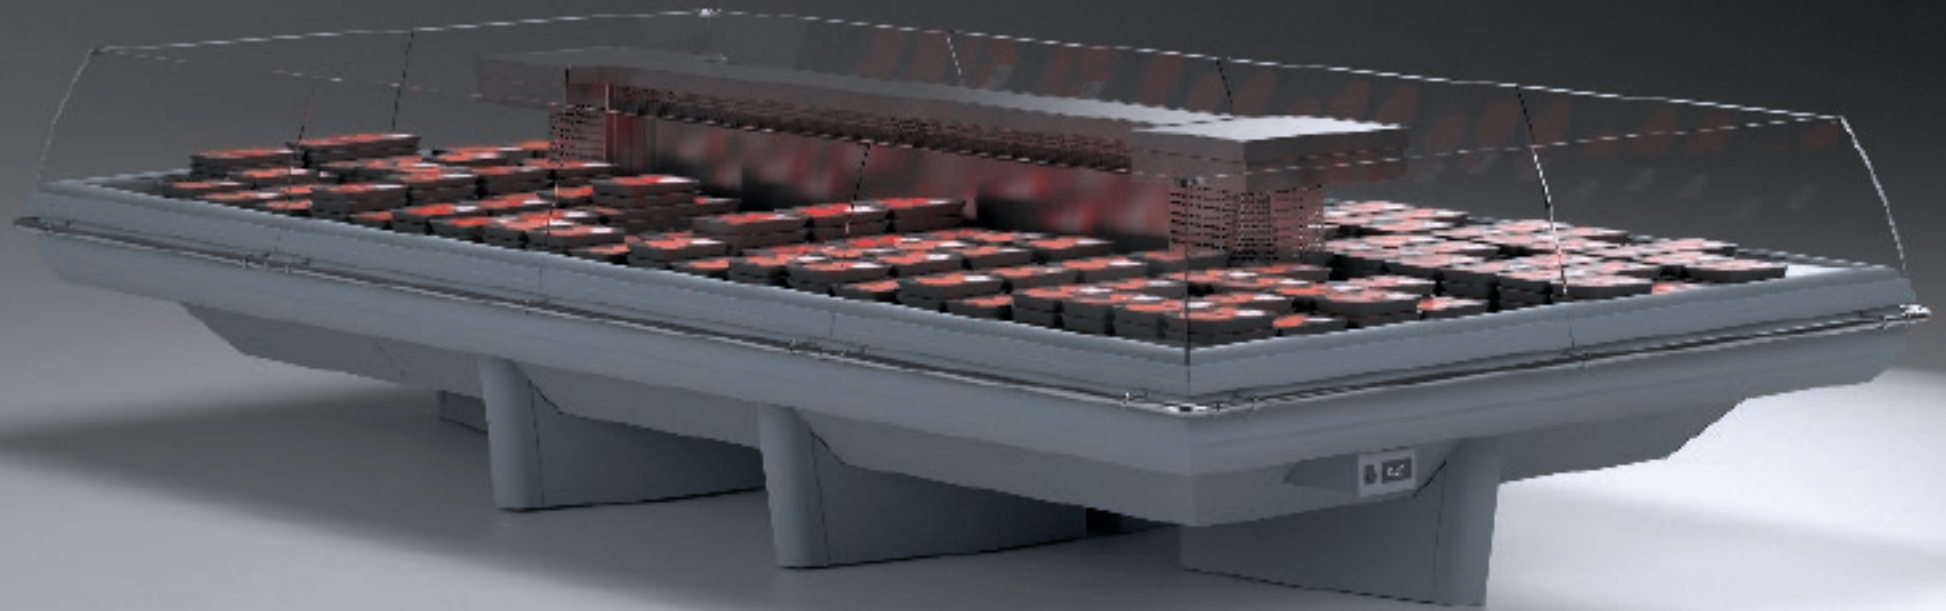

Valve thermostatique pour tous les réfrigérants et également CO2 R290 en groupe logé

Isola King

* Données complémentaires sur le site : www.pastorfrigor.it

CATEGORIES COMMERCIALES*

DONNEES TECHNIQUES*

Sans
groupe