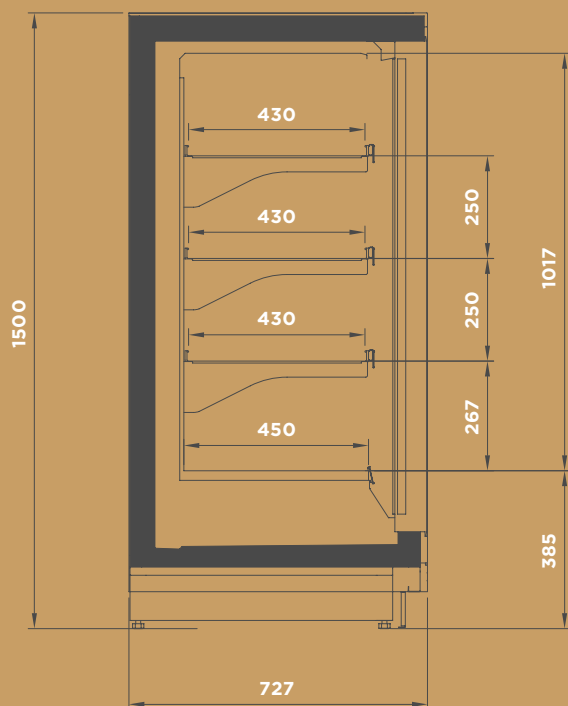

Torino Overview H150

* Données complémentaires sur le site : www.pastorfrigor.it

CATEGORIES COMMERCIALES *

DONNEES TECHNIQUES*

Sans
groupe

Ventilé

DIFFERENTES DIMENSIONS*

L: 785 - 1560 - 2341 - 3120 - 3899

D: 75

H: 150

REFRIGERANT*

Valve thermostatique pour tous les réfrigérants et également CO2