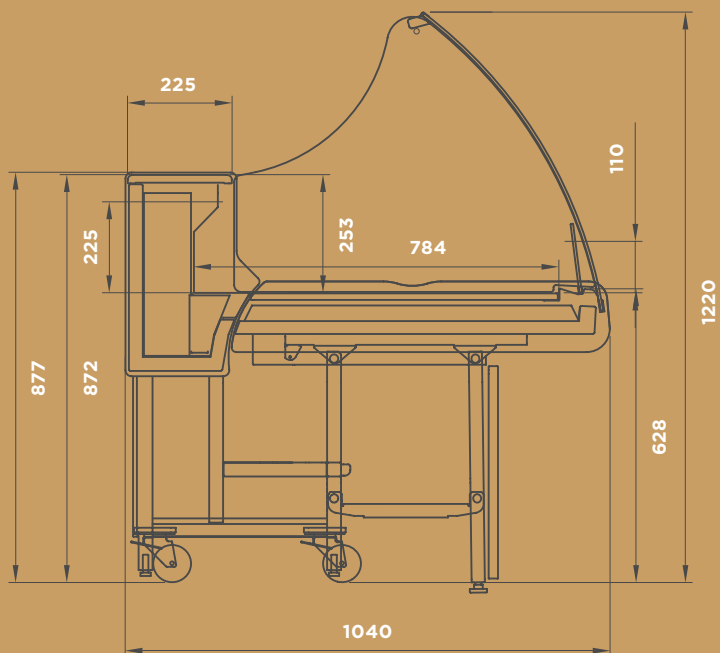

Click

* Données complémentaires sur le site : www.pastorfrigor.it

CATEGORIES COMMERCIALES *

DONNEES TECHNIQUES*

Groupe
logé

Ventilateur
basse conso

DIFFERENTES DIMENSIONS*

L: 1250 - 1875

DIFFERENTES VERSIONS*

Self service
Eclairage

REFRIGERANT*

Valve thermostatique pour tous
les réfrigérants