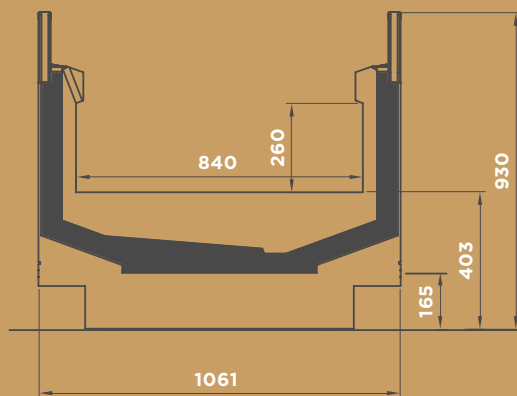

Sicilia Overview

CATEGORIES COMMERCIALES*

DONNEES TECHNIQUES*

Sans
groupe

Ventilé

DIFFERENTES DIMENSIONS*

L: 1875 - 2500 - 3750

D: 110 - 150

REFRIGERANT*

Valve thermostatique pour tous
les réfrigérants et également
CO2

* Données complémentaires sur le site : www.pastorfrigor.it