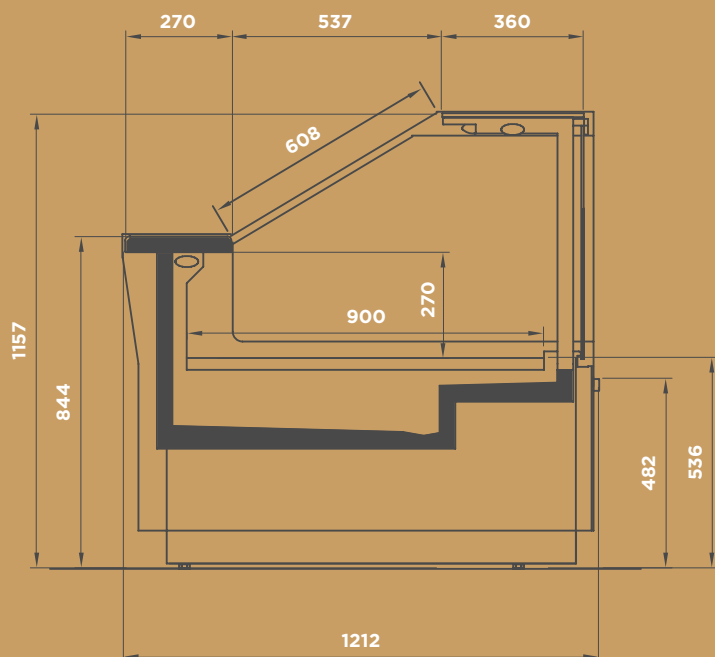

Admiral

* Données complémentaires sur le site : www.pastorfrigor.it

CATEGORIES COMMERCIALES *

DONNEES TECHNIQUES*

Sans
groupe

Ventilation
anti-buée

LED

Ventilateur
basse conso

DIMENSIONS*

L: 937 - 1250 - 1875 - 2500

3125 - 3750

90° INT/ EXT - 45° INT/ EXT

DIFFERENTES VERSIONS*

Double statique - table chaude

Poisson

Pâtisserie

Basse température

Pain- Semi vertical

REFRIGERANT *

**Valve thermostatique pour
tous les réfrigérants et
également CO2**