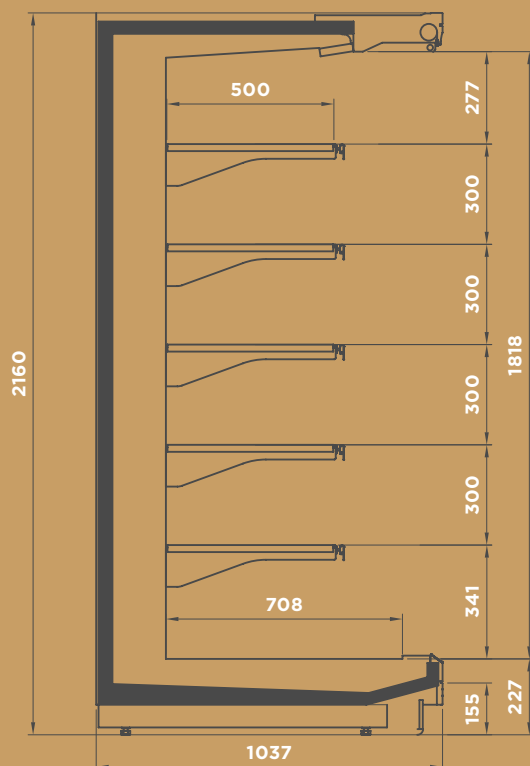

Verona Overview

OUVERT