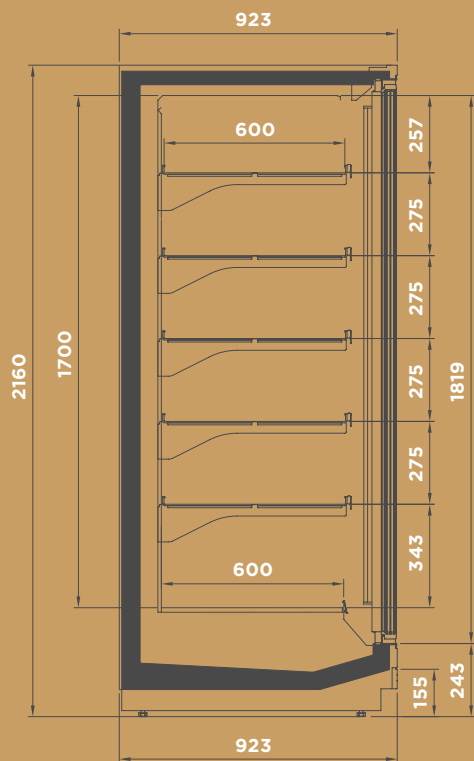

Torino Overview

CATEGORIES COMMERCIALES *

DONNEES TECHNIQUES*

Sans
groupe

Ventilé

DIFFERENTES DIMENSIONS*

L: 785 - 1560 - 2341 - 3120 - 3899

D: 90

H: 205 - 216

REFRIGERANT*

Valve thermostatique pour tous les réfrigérants et également CO2

* Données complémentaires sur le site : www.pastorfrigor.it