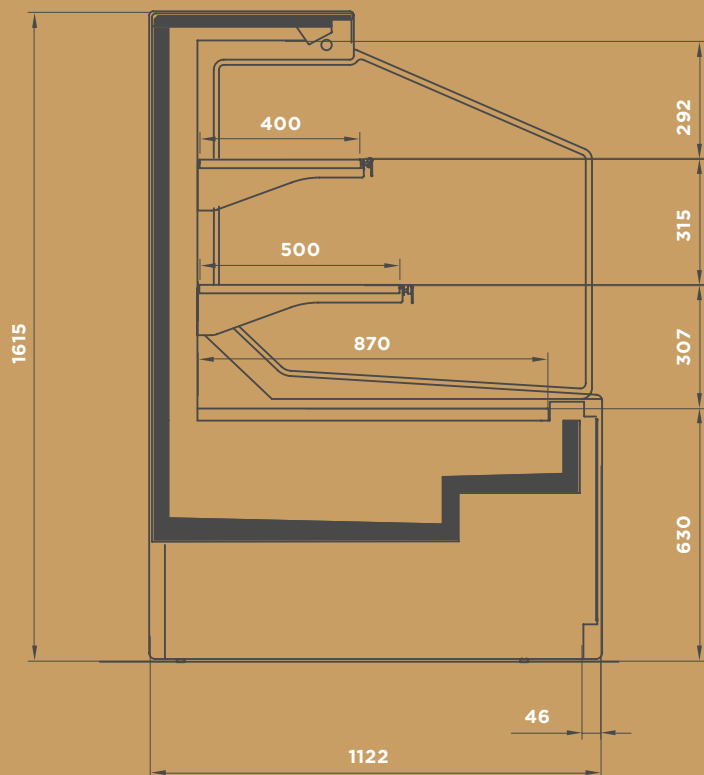

Maui

* Données complémentaires sur le site : www.pastorfrigor.it