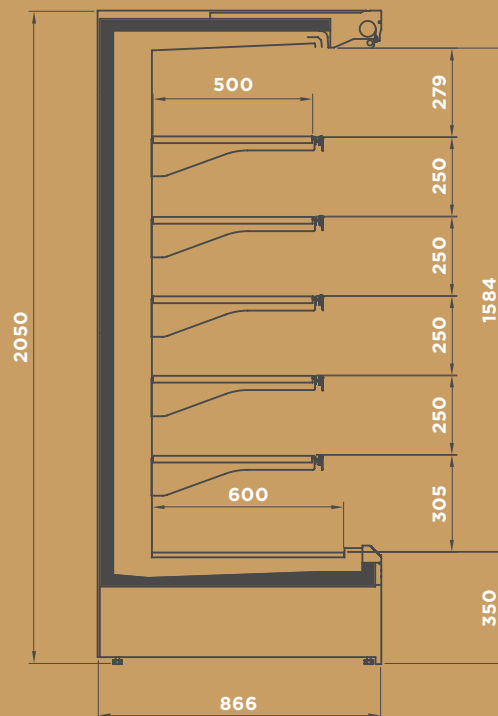

Genova Overview

Ouvert R290