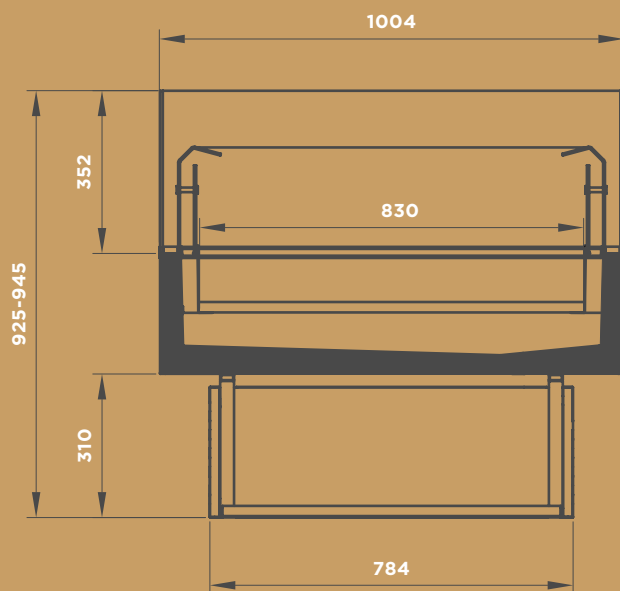

Felix SG

* Données complémentaires sur le site : www.pastorfrigor.it

CATEGORIES COMMERCIALES*

DONNEES TECHNIQUES*

Groupe
logé

Ventilé

DIFFERENTES DIMENSIONS*

L: 1390 - 1540 - 1990 - 2590

REFRIGERANT*

Valve thermostatique pour tous
les réfrigérants