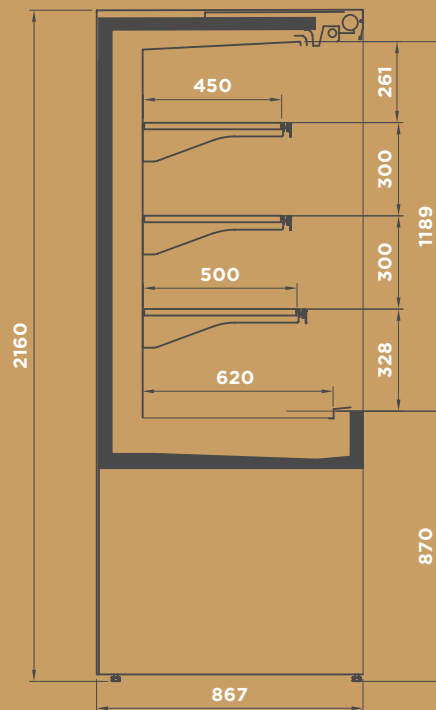

Roma

CATEGORIES COMMERCIALES *

DONNEES TECHNIQUES*

Sans
groupe

Groupe
logé

Ventilé

DIFFERENTES DIMENSIONS*

L: 1250 - 1875 - 2500

D: 85

H: 216 - 240

REFRIGERANT*

Valve thermostatique pour tous les réfrigérants et également CO2 R290 en groupe logé

* Données complémentaires sur le site : www.pastorfrigor.it