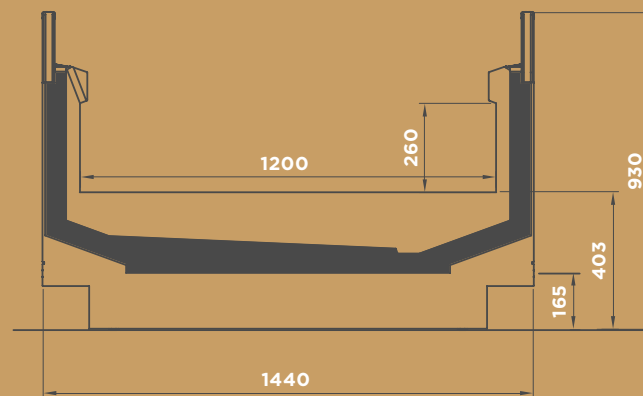

Sicilia Overview

CATEGORIES COMMERCIALES*

DONNEES TECHNIQUES*

Sans
groupe

Ventilé

DIFFERENTES DIMENSIONS*

L: 1875 - 2500 - 3750

D: 110 - 150

REFRIGERANT*

Valve thermostatique pour tous
les réfrigérants et également
CO2

* Données complémentaires sur le site : www.pastorfrigor.it