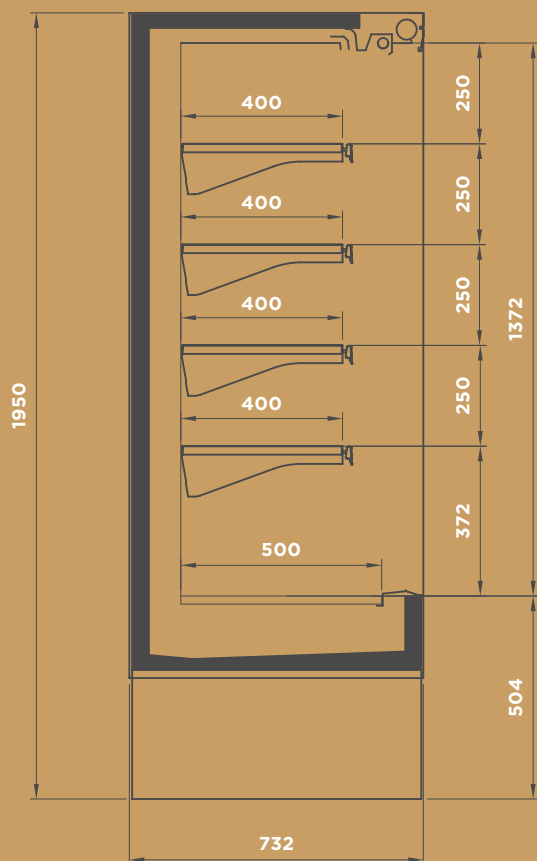

Lem R290

** Données complémentaires sur le site : www.pastorfrigor.it