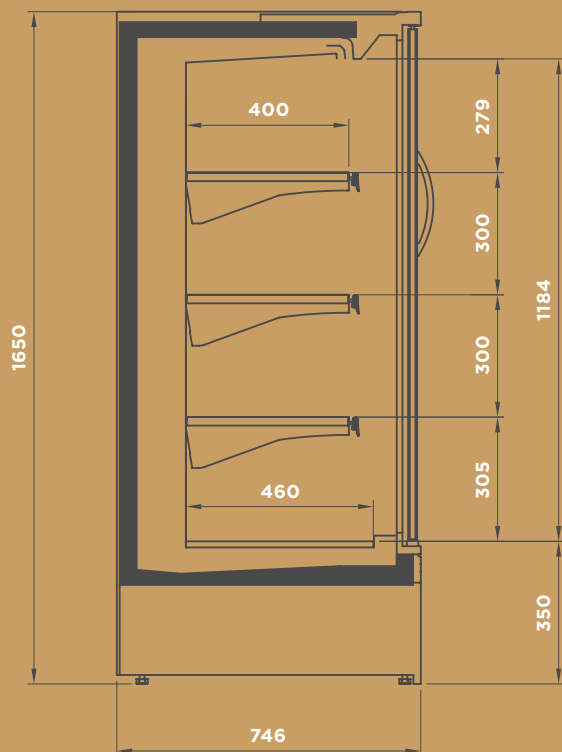

Genova Overview H165 Portes

* Données complémentaires sur le site : www.pastorfrigor.it