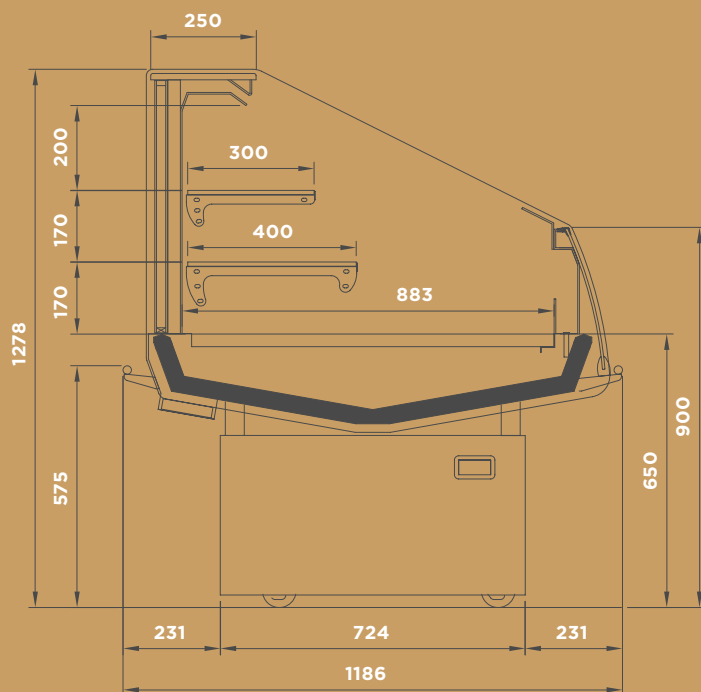

Panarea BMM

* Données complémentaires sur le site : www.pastorfrigor.it