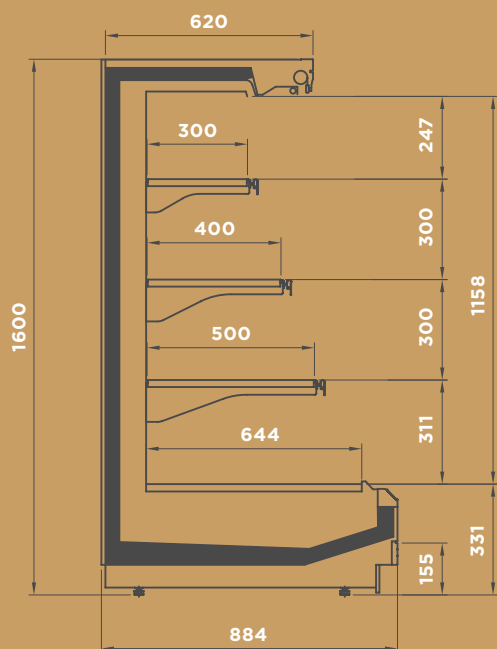

L: 1250 - 1875 - 2500 - 3750

D: 90 - 100 - 110

H: 205 - 216

REFRIGERANT*

Valve thermostatique pour
tous les réfrigérants et
également CO2

Version: H 160

Version: H 130

Venezia Overview Bas