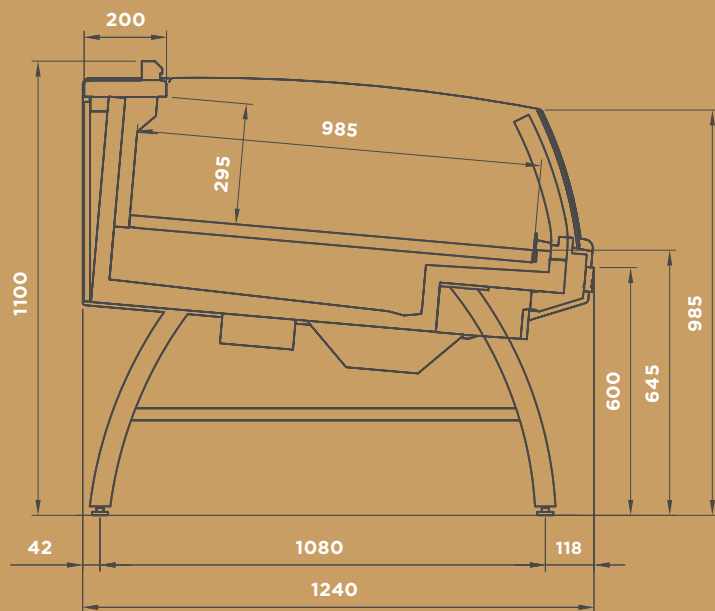

Ballydeck

* Données complémentaires sur le site : www.pastorfrigor.it

CATEGORIES COMMERCIALES*

DONNEES TECHNIQUES *

Sans
groupe

Ventilateur
basse conso

DIFFERENTES DIMENSIONS*

L: 1250 - 1875 - 2500
3125 - 3750

REFRIGERANT*

Valve thermostatique pour tous
les réfrigérants ou CO2